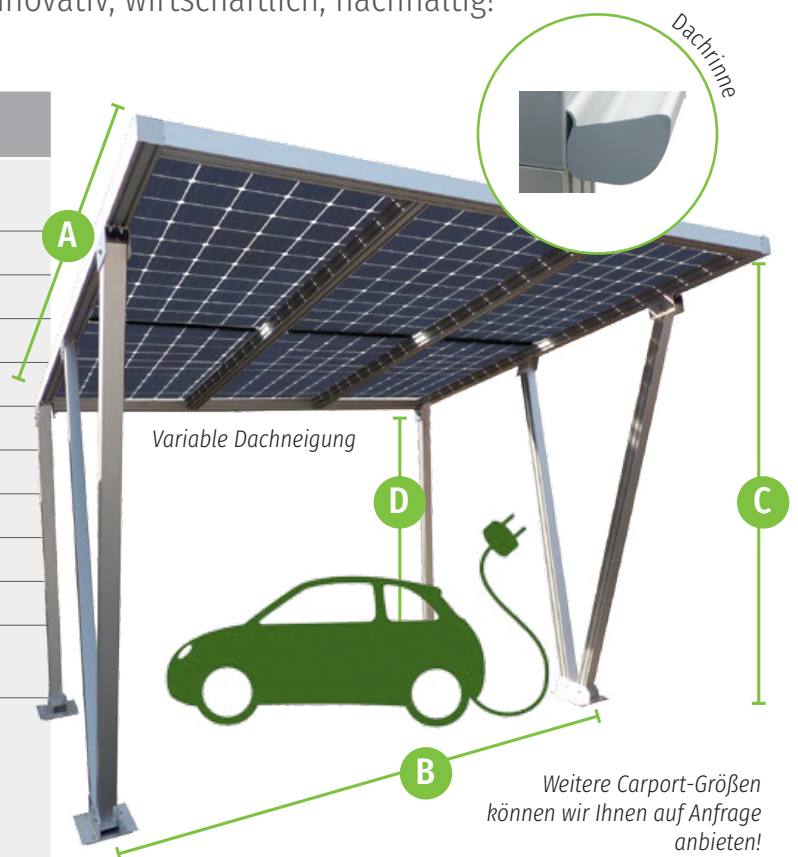

# Solar-Carport

Mehr als nur Schutz vor Wind und Wetter – innovativ, wirtschaftlich, nachhaltig!

Technische Daten	
<b>Konstruktion</b>	Aluminium 80x80mm Profile, Natur eloxiert, inkl. Dachrinne
<b>Tiefe (A)</b>	4,01 m (2x Module)
<b>Breite (B)</b>	3,10 m (3x Module)
<b>Höhe Vorne (C)</b>	2,28 m
<b>Höhe Hinten (D)</b>	1,93 m
<b>Gewicht gesamt</b>	330 kg
<b>Photovoltaik-Module</b>	6x 280 Watt
<b>Lichtdurchlässigkeit</b>	12 % Transparenz der PV-Module
<b>DC-Gesamtleistung</b>	1,68 kWp
<b>Wechselrichter</b>	SMA Sunny Boy
<b>Jahresertrag</b>	ca. 1500 kWh (je nach Standort und Ausrichtung)
<b>Optionales Zubehör / Ausbau:</b>	<ul style="list-style-type: none"> <li>• Individuelle Abmessungen</li> <li>• Modulleistungen: 200-400 Watt</li> <li>• Lichtdurchlässigkeit/Transparenz: 12-40 %</li> <li>• LED-Beleuchtung</li> <li>• RAL-Lackierungen</li> <li>• E-Mobility-Lösungen (Ladeinfrastruktur)</li> <li>• Energiemanagement</li> <li>• Anlagen-Monitoring/Fernüberwachung</li> <li>• Bausatz Fundament</li> </ul>
<b>Optionale Dienstleistungen</b>	<ul style="list-style-type: none"> <li>• Baugenehmigung</li> <li>• Montage und Inbetriebnahme</li> </ul>

Weitere Carport-Größen können wir Ihnen auf Anfrage anbieten!

**Schwäbische Qualität**  
 Made by SGE systems